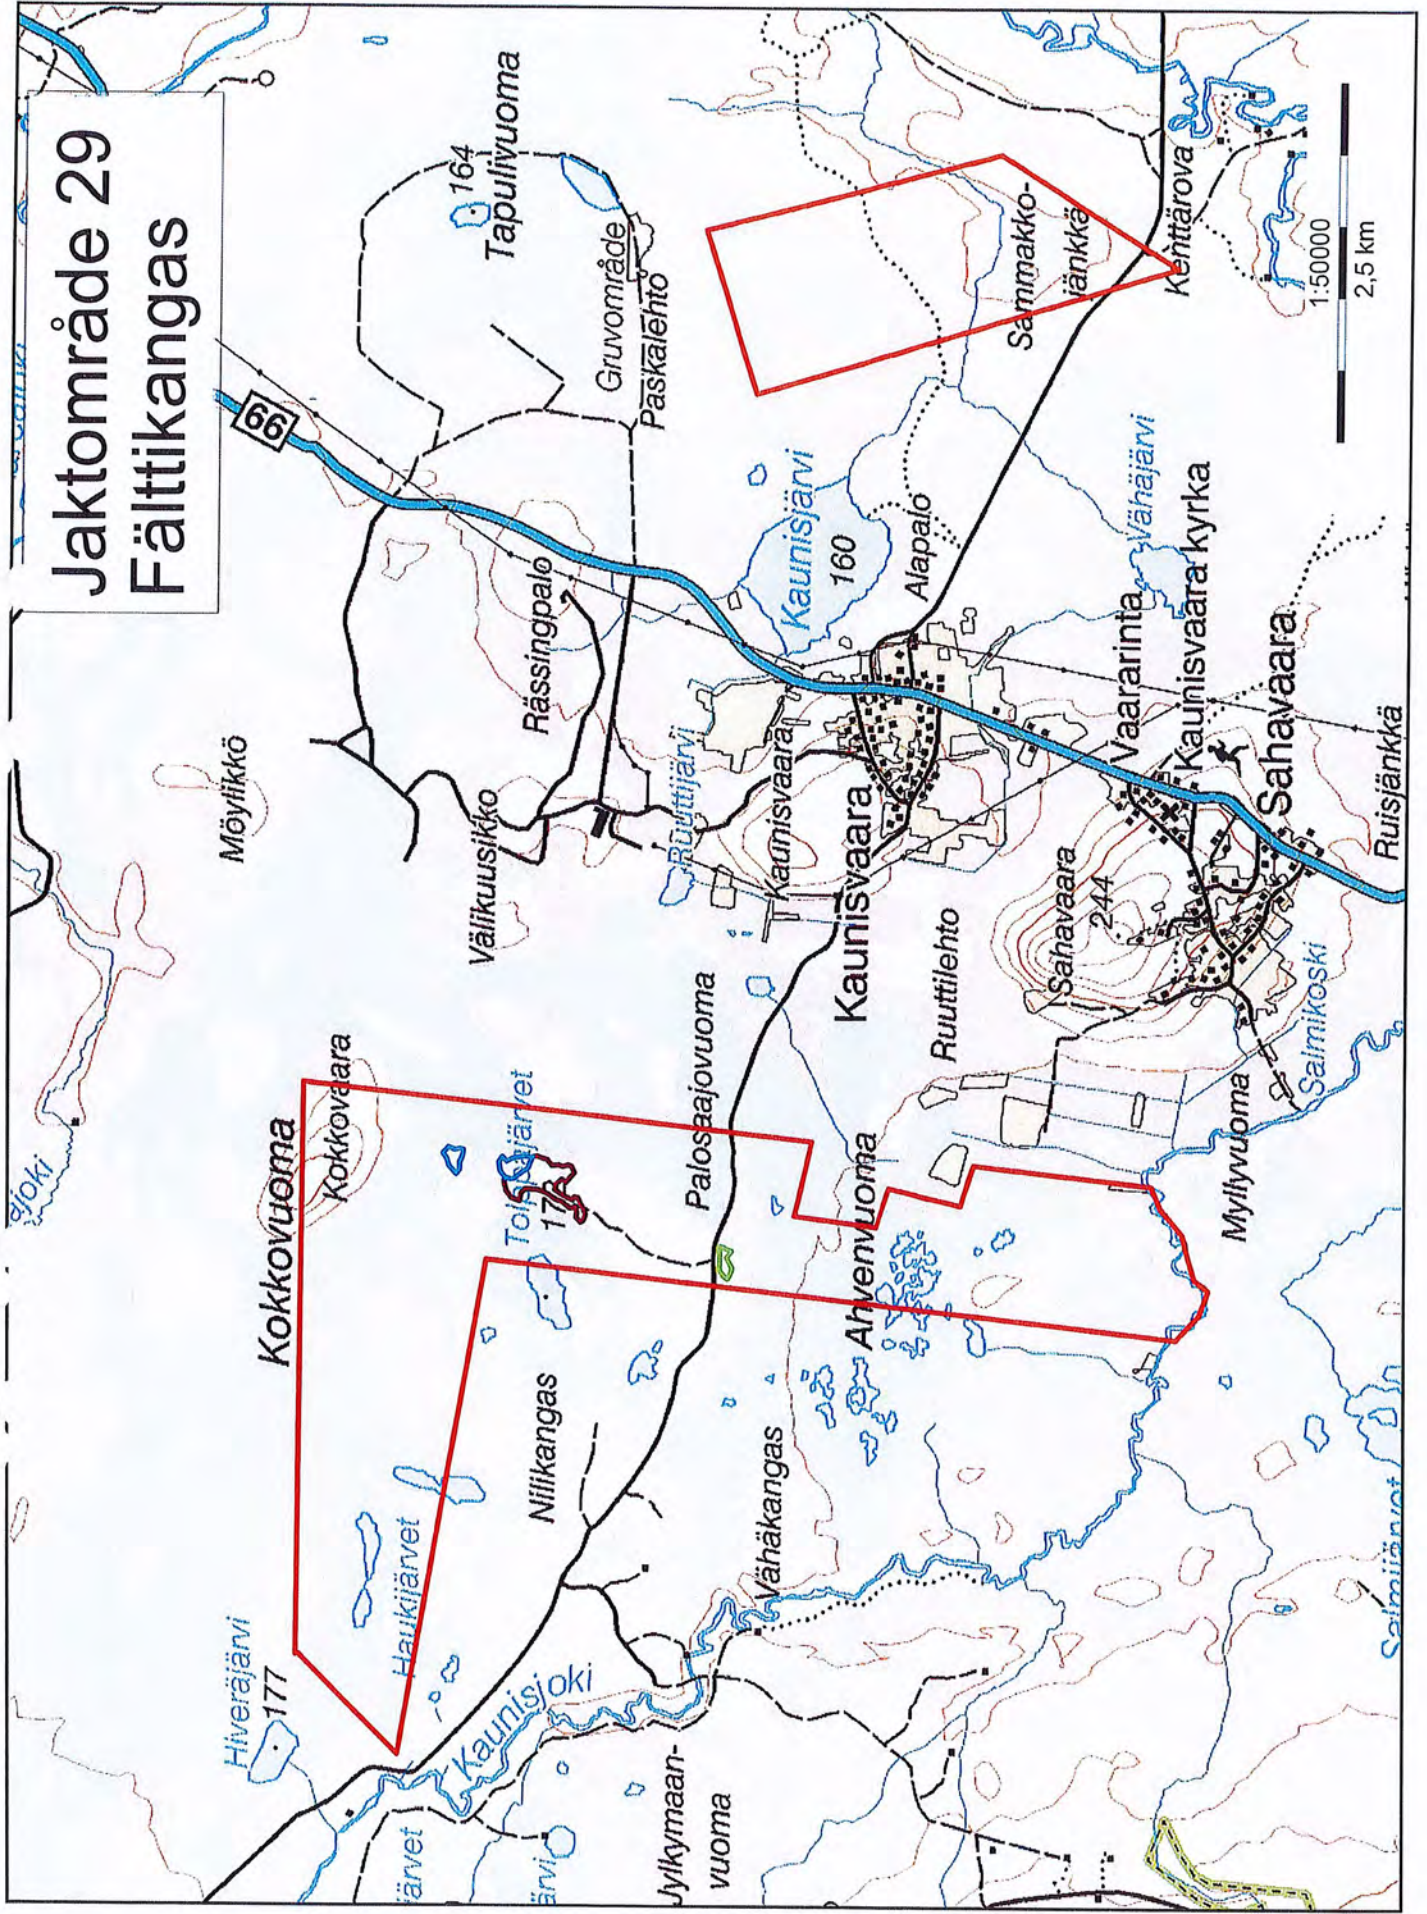

4

20

7

6

29 2 delar

265

Översiktskarta småvilt
2022-23

Jaktområde 15

Pellovaara

Jaktområde 20 Muotkavaara

Jaktområde 21 Viitavaara

Jaktområde 22

Viita

Jaktområde 27

Merimännikkö

Jaktområde 28

Isoaho

Jaktområde 29 Fälttikangas

Jaktområde 30 Pentäsjärvi

Jaktområde 3

Vasikkajärvi

Jaktområde 4 Toravaara

Skala 1:60 000

Jaktområde 6