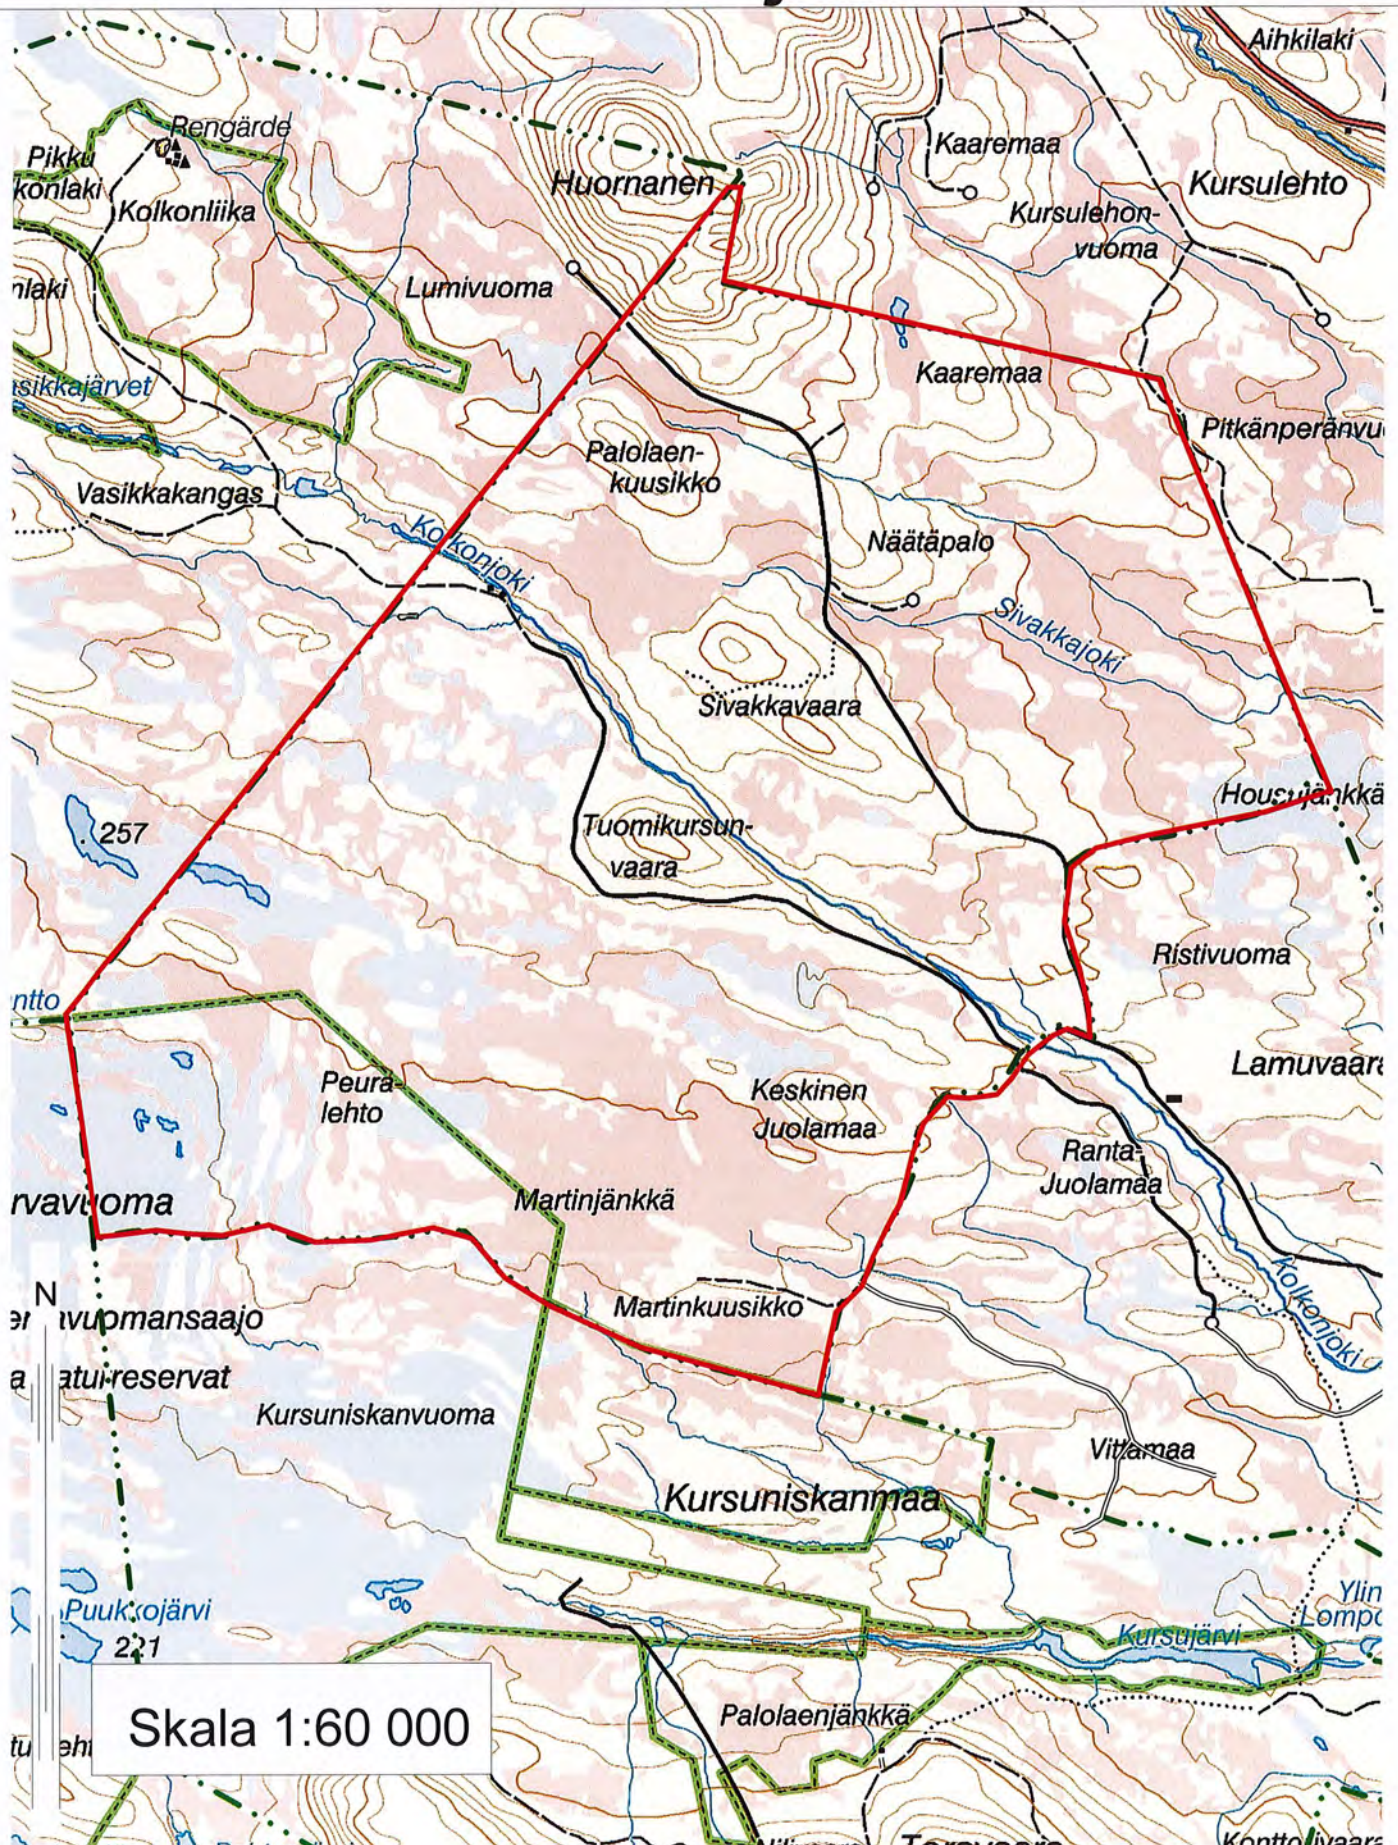

Isoaho

Jaktområde 29 Fälttikangas

Jaktområde 30 Pentäsjärvi

Jaktområde 3

Vasikkajärvi

Jaktområde 4 Toravaara

Skala 1:60 000

Jaktområde 6