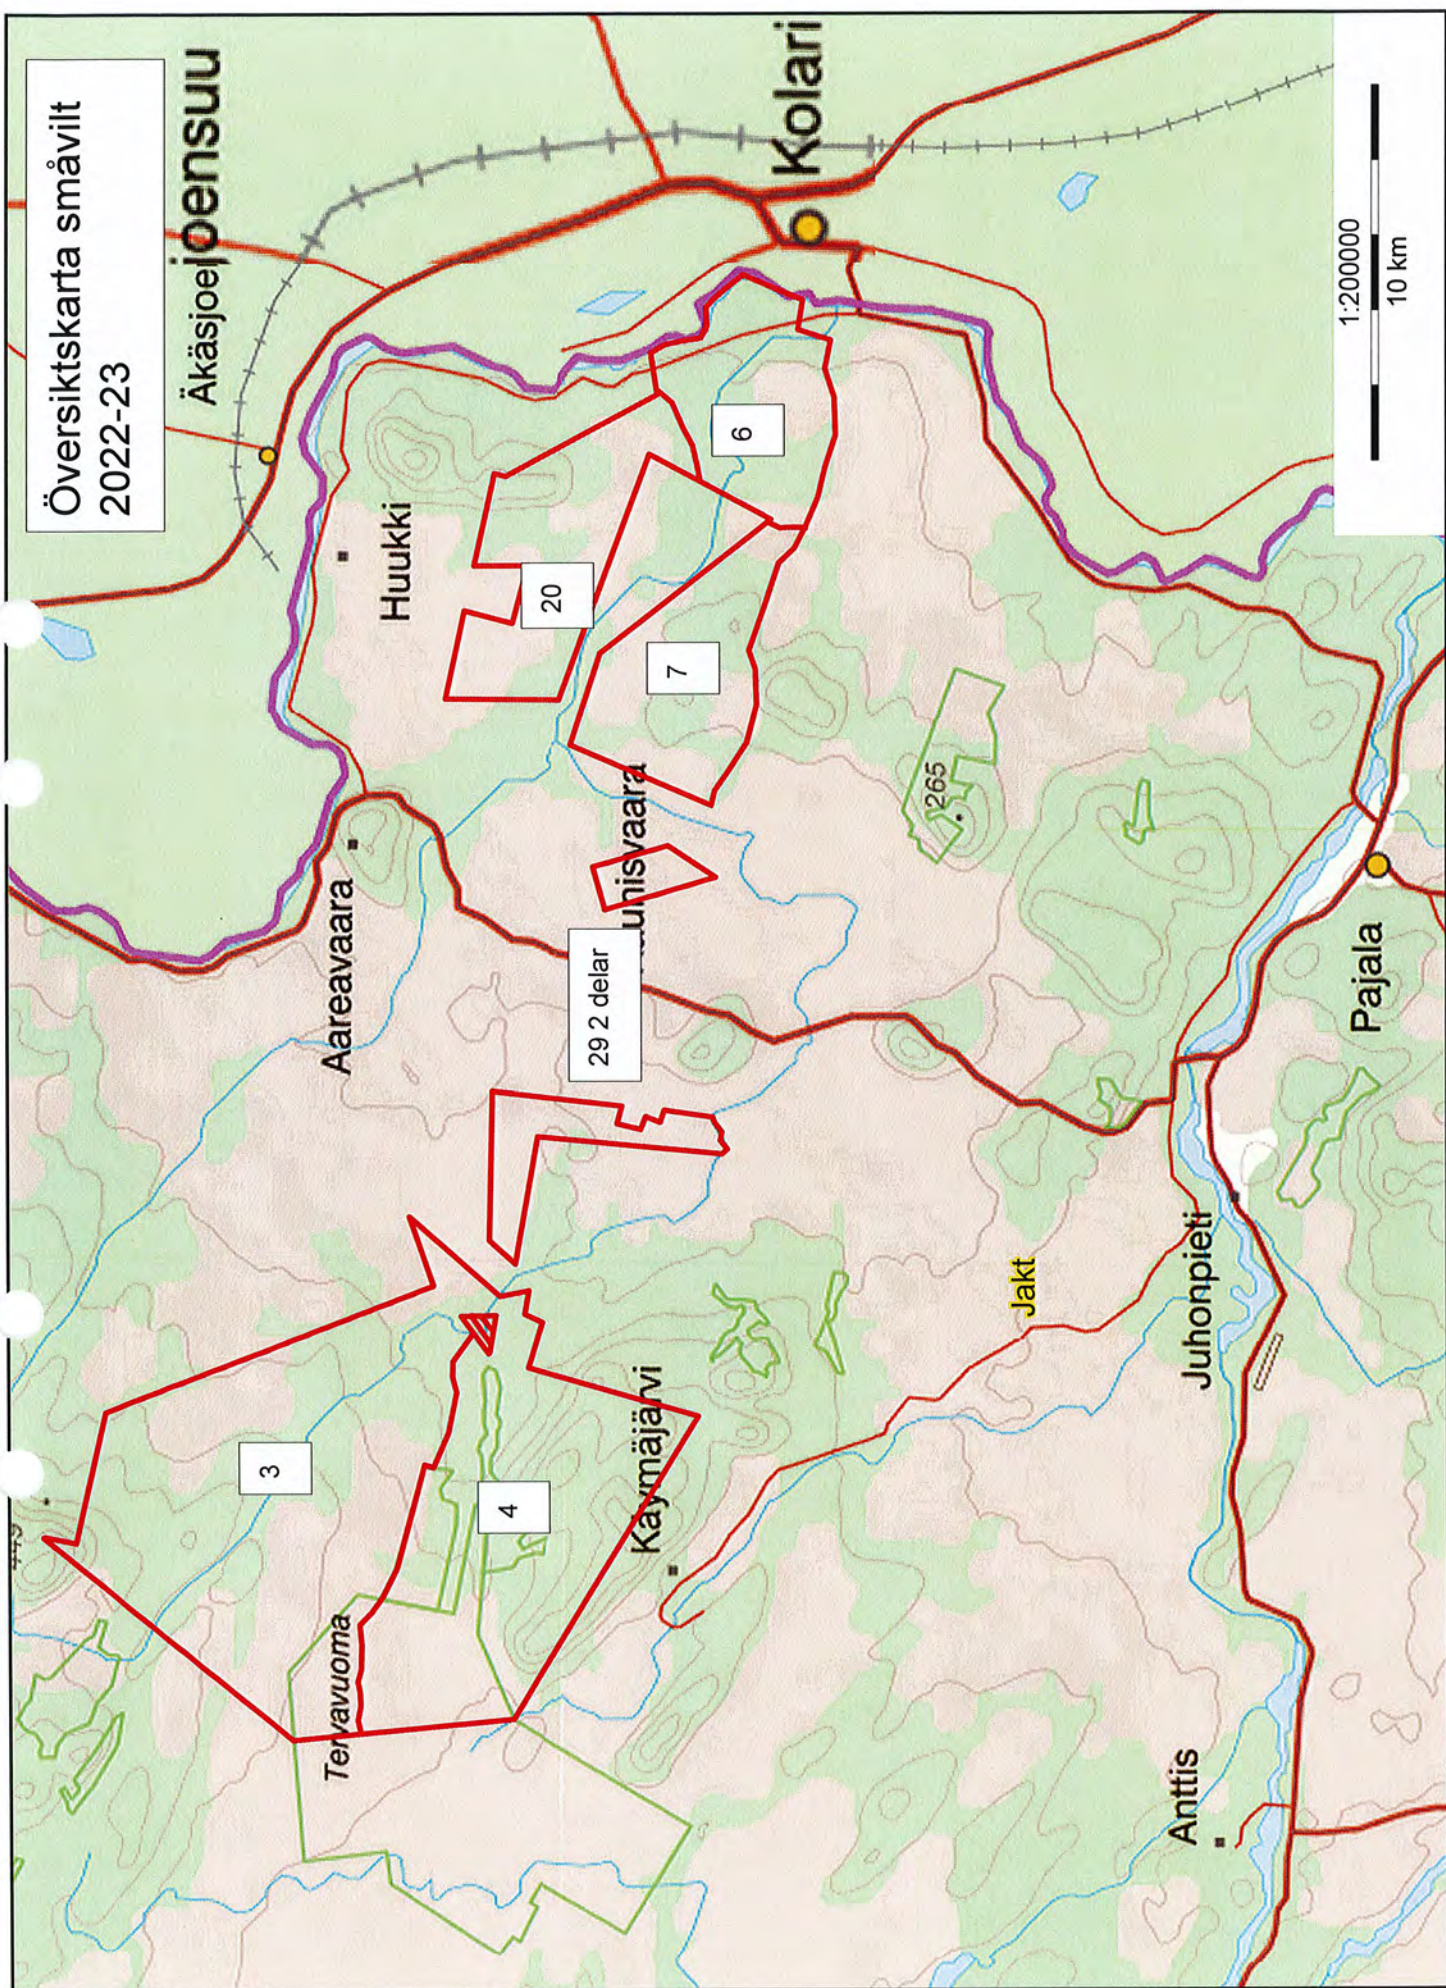

4

20

7

6

29 2 delar

265

Översiktskarta småvilt
2022-23

Jaktområde 15