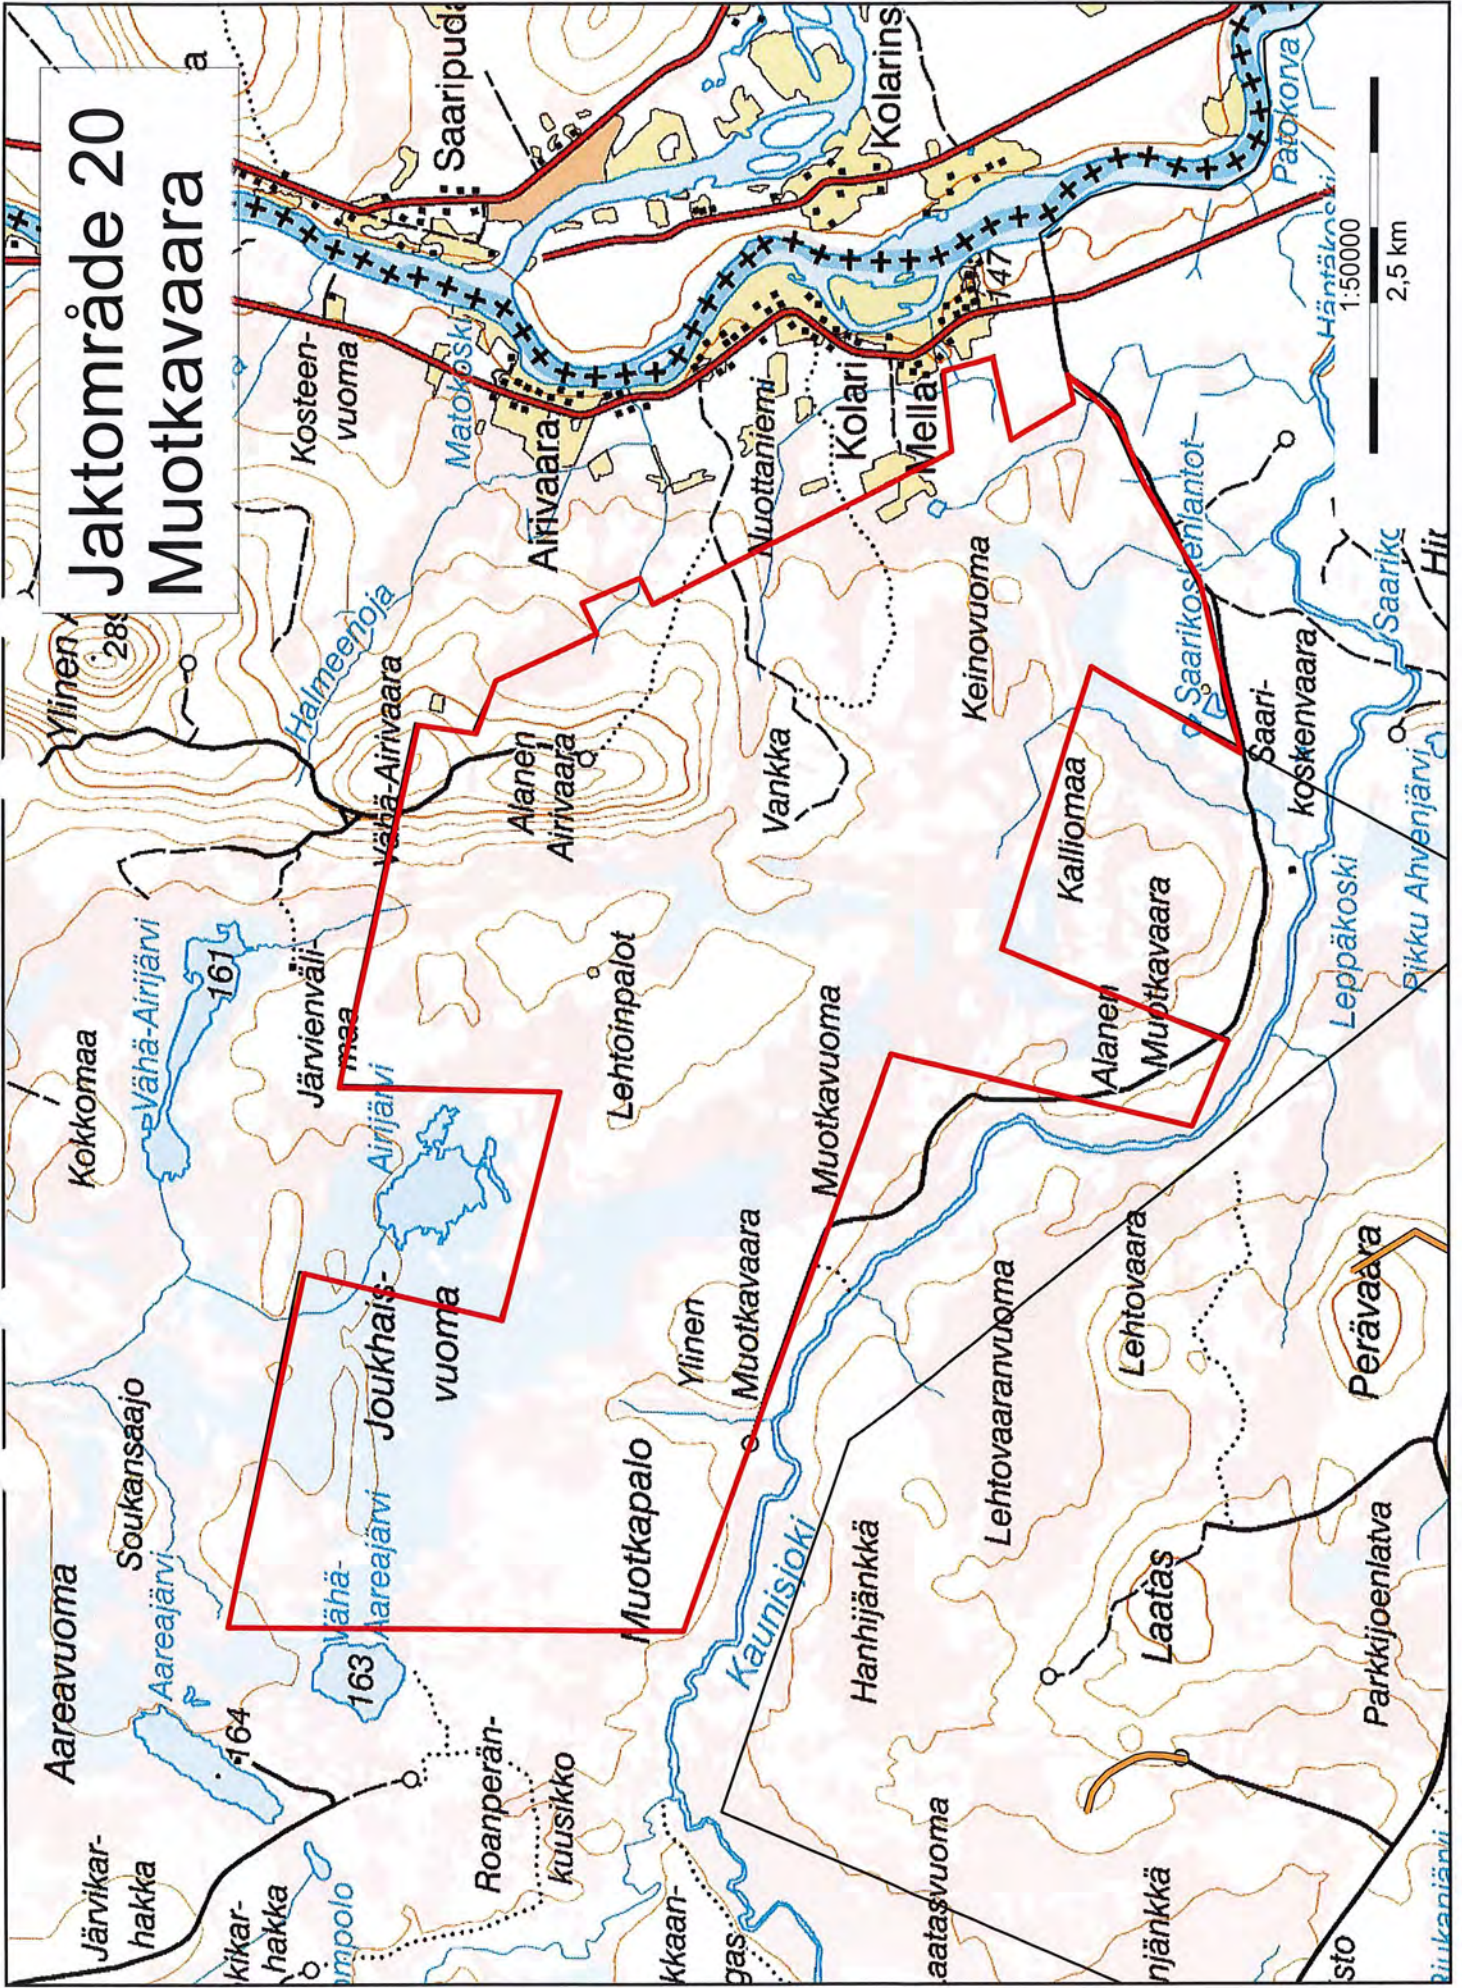

Juonivaara

Kaymäjävi

Tervavuoma

Jakt

Juhonpieti

Pajala

Anttis

3

4

20

7

6

29 2 delar

265

Översiktskarta småvilt
2022-23

Jaktområde 15

Pellovaara

Jaktområde 20 Muotkavaara

Jaktområde 21 Viitavaara

Jaktområde 22

Viita

Jaktområde 27

Merimännikkö

Jaktområde 28