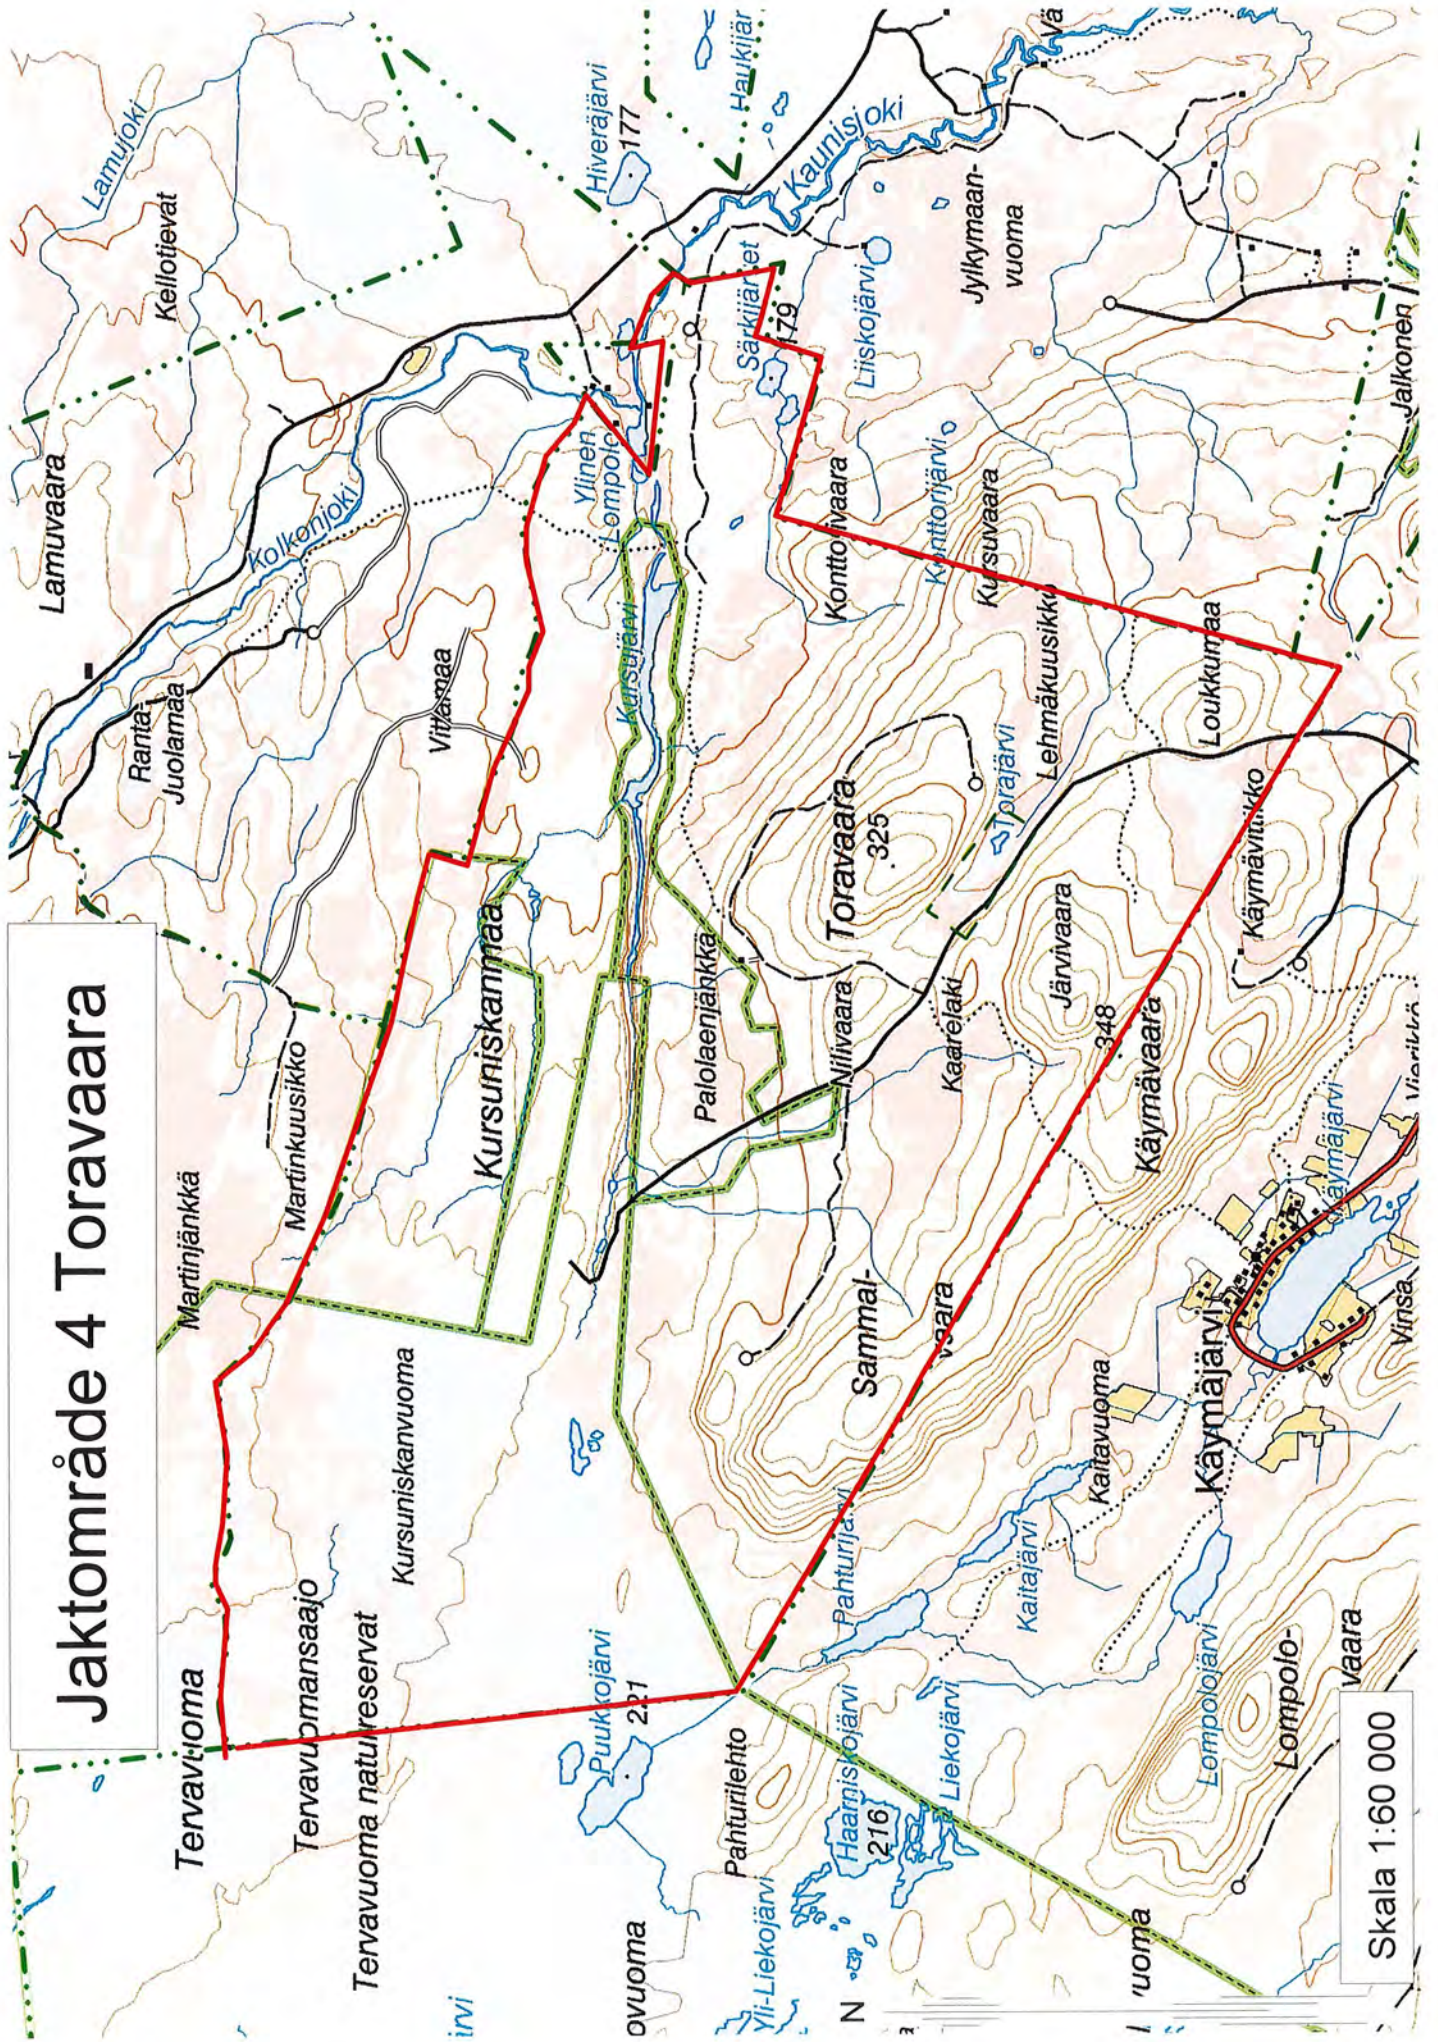

4

20

7

6

29 2 delar

265

Översiktskarta småvilt
2022-23

Jaktområde 15

Pellovaara

Jaktområde 20 Muotkavaara

Jaktområde 21 Viitavaara

Jaktområde 22

Viita

Jaktområde 27

Merimännikkö

Jaktområde 28

Isoaho

Jaktområde 29 Fälttikangas

Jaktområde 30 Pentäsjärvi

Jaktområde 3

Vasikkajärvi

Jaktområde 4 Toravaara

Skala 1:60 000

Jaktområde 6

Lahenniemenkangas

Jaktområde 7

Laatas

Jaktområde 17

Lylyvaara