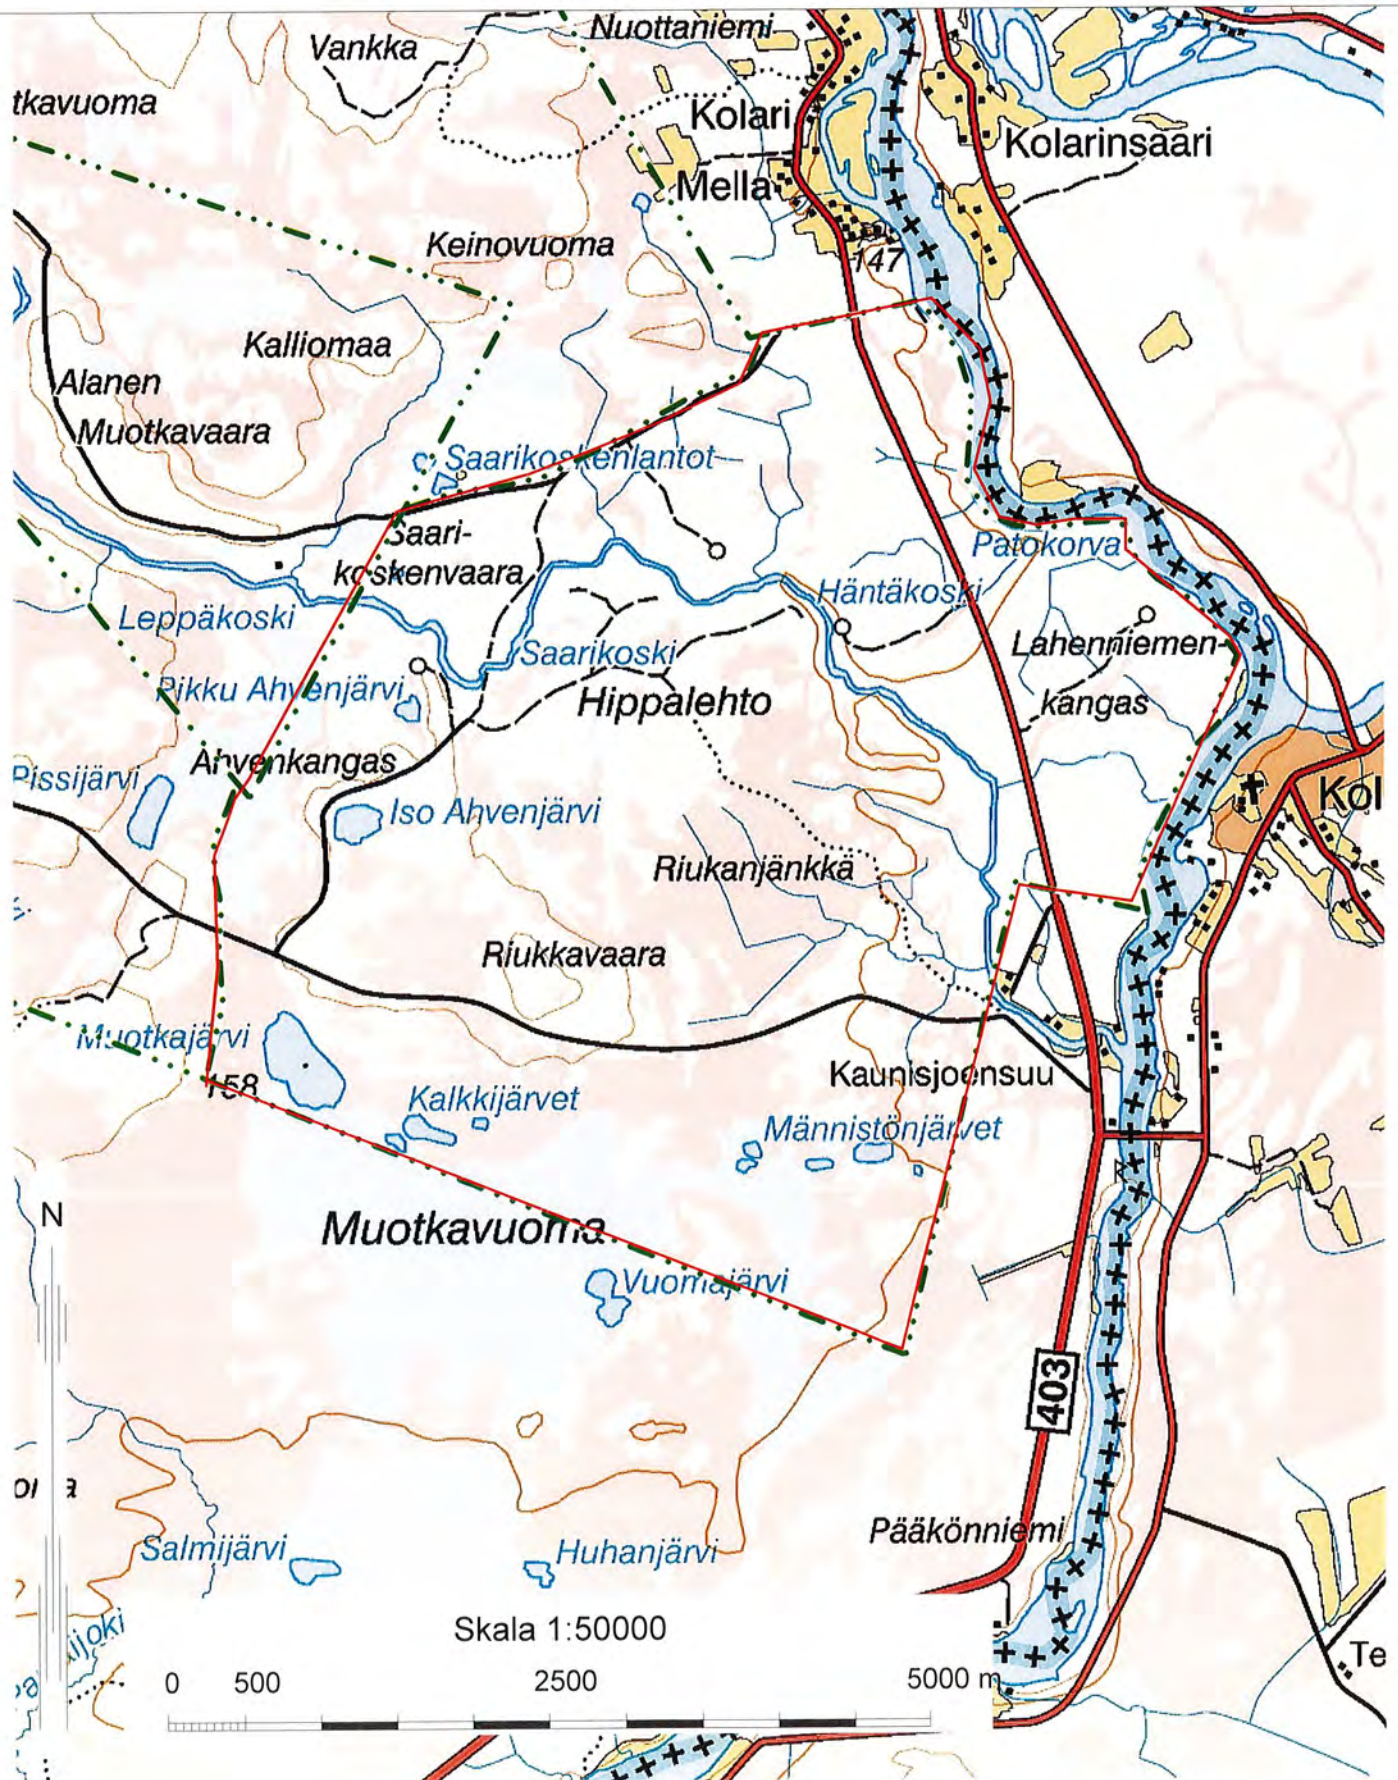

Jaktområde 6

Lahenniemenkangas